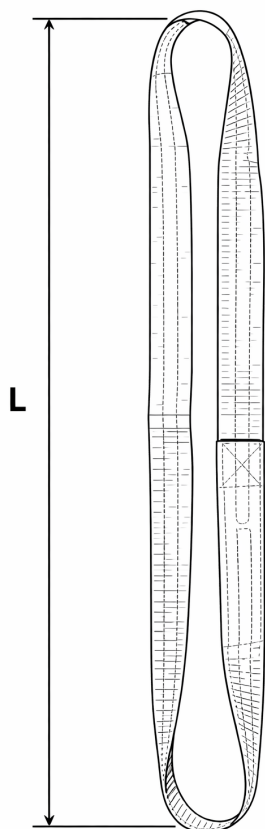

#### Zawiesie pasowe pętlowe 1t, typ A-2 (standard) szerokość taśmy 30mm

- spełniają wymagania aktualnej dyrektywy maszynowej oraz zharmonizowanej normy PN-EN 1492-1
- **Obciążenie przenoszą dwie warstwy taśmy**
- znakowanie: udźwig, znak CE, nazwa producenta, numer seryjny, długość robocza zawiesia, data produkcji
- współczynnik bezpieczeństwa: 7
- użyte materiały: taśma poliestrowa wysokiej jakości, bardzo mocne nici poliestrowe
- Oznakowanie barwne, zgodnie z normą każde zawiesie ma przypisany określony kolor dzięki czemu określenie udźwigu zawiesia jest jeszcze łatwiejsze
- Maksymalna temperatura pracy do 100° C
- długość zawiesia wg. zamówienia klienta, mierzona między punktami nośnymi "L"
- zawiesia wykazują dużą odporność na: oleje, wilgoć, opary benzyn
- zalety: duża nośność przy jednocześnie niskiej wadze zawiesia, taśma nie uszkadza delikatnych ładunków, zawiesie nie rani operatora, zachowuje wysoką odporność na tarcie, nie rdzewieje, jest wygodne w składowaniu, wykazuje długą żywotność, ma uniwersalne zastosowanie w wszystkich dziedzinach przemysłu.
- dokumenty: deklaracja zgodności, instrukcja użytkowania

Tabela charakterystyki zawiesi pasowych pętlowych A-2

DOR [kg]					szerokość pętli w [mm]					barwa zawiesia
100% (układ podstawowy)	80%	200%	45°	60°	szerokość zawiesia w [mm]	pętla wąska	pętla standard (taka pętla jest szyta domyślnie)	pętla płaska	długość pętli w [mm]	
1 000	800	2 000	1 400	1 000	30	-	30	30	280	fioletowa
2 000	1 600	4 000	2 800	2 000	60	25	30	60	300	zielona
3 000	2 400	6 000	4 200	3 000	90	35	45	90	400	żółta
4 000	3 200	8 000	5 600	4 000	120	45	60	120	400	szara
5 000	4 000	10 000	7 000	5 000	150	55	75	150	480	czerwona
6 000	4 800	12 000	8 400	6 000	180	65	90	180	580	brązowa
8 000	6 400	16 000	11 200	8 000	240	85	120	240	610	niebieska
10 000	8 000	20 000	14 000	10 000	300	105	150	300	840	pomarańczowa