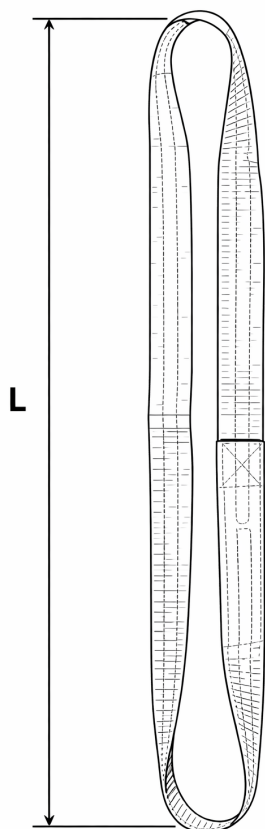

#### Zawiesie pasowe pętlowe 5t, typ A-2 (standard) szerokość taśmy 150mm

- spełniają wymagania aktualnej dyrektywy maszynowej oraz zharmonizowanej normy PN-EN 1492-1
- **Obciążenie przenoszą dwie warstwy taśmy**
- znakowanie: udźwig, znak CE, nazwa producenta, numer seryjny, długość robocza zawiesia, data produkcji
- współczynnik bezpieczeństwa: 7
- użyte materiały: taśma poliestrowa wysokiej jakości, bardzo mocne nici poliestrowe
- Oznakowanie barwne, zgodnie z normą każde zawiesie ma przypisany określony kolor dzięki czemu określenie udźwigu zawiesia jest jeszcze łatwiejsze
- Maksymalna temperatura pracy do 100° C
- długość zawiesia wg. zamówienia klienta, mierzona między punktami nośnymi "L"
- zawiesia wykazują dużą odporność na: oleje, wilgoć, opary benzyn
- zalety: duża nośność przy jednocześnie niskiej wadze zawiesia, taśma nie uszkadza delikatnych ładunków, zawiesie nie rani operatora, zachowuje wysoką odporność na tarcie, nie rdzewieje, jest wygodne w składowaniu, wykazuje długą żywotność, ma uniwersalne zastosowanie w wszystkich dziedzinach przemysłu.
- dokumenty: deklaracja zgodności, instrukcja użytkownika

Tabela charakterystyki zawiesi pasowych pętlowych A-2

DOR [kg]					szerokość pętli w [mm]					barwa zawiesia
100% (układ podstawowy)	80%	200%	45°	60°	szerokość zawiesia w [mm]	pętla wąska	pętla standard (taka pętla jest szyta domyślnie)	pętla płaska	długość pętli w [mm]	
1 000	800	2 000	1 400	1 000	30	-	30	30	280	fioletowa
2 000	1 600	4 000	2 800	2 000	60	25	30	60	300	zielona
3 000	2 400	6 000	4 200	3 000	90	35	45	90	400	żółta
4 000	3 200	8 000	5 600	4 000	120	45	60	120	400	szara
5 000	4 000	10 000	7 000	5 000	150	55	75	150	480	czerwona
6 000	4 800	12 000	8 400	6 000	180	65	90	180	580	brązowa
8 000	6 400	16 000	11 200	8 000	240	85	120	240	610	niebieska
10 000	8 000	20 000	14 000	10 000	300	105	150	300	840	pomarańczowa